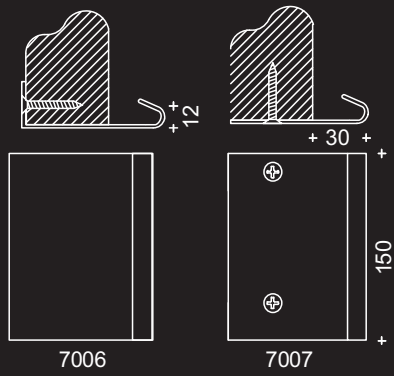

Trim pulls

Product Code

7006.B Rear fixing

7007.B Edge fixing